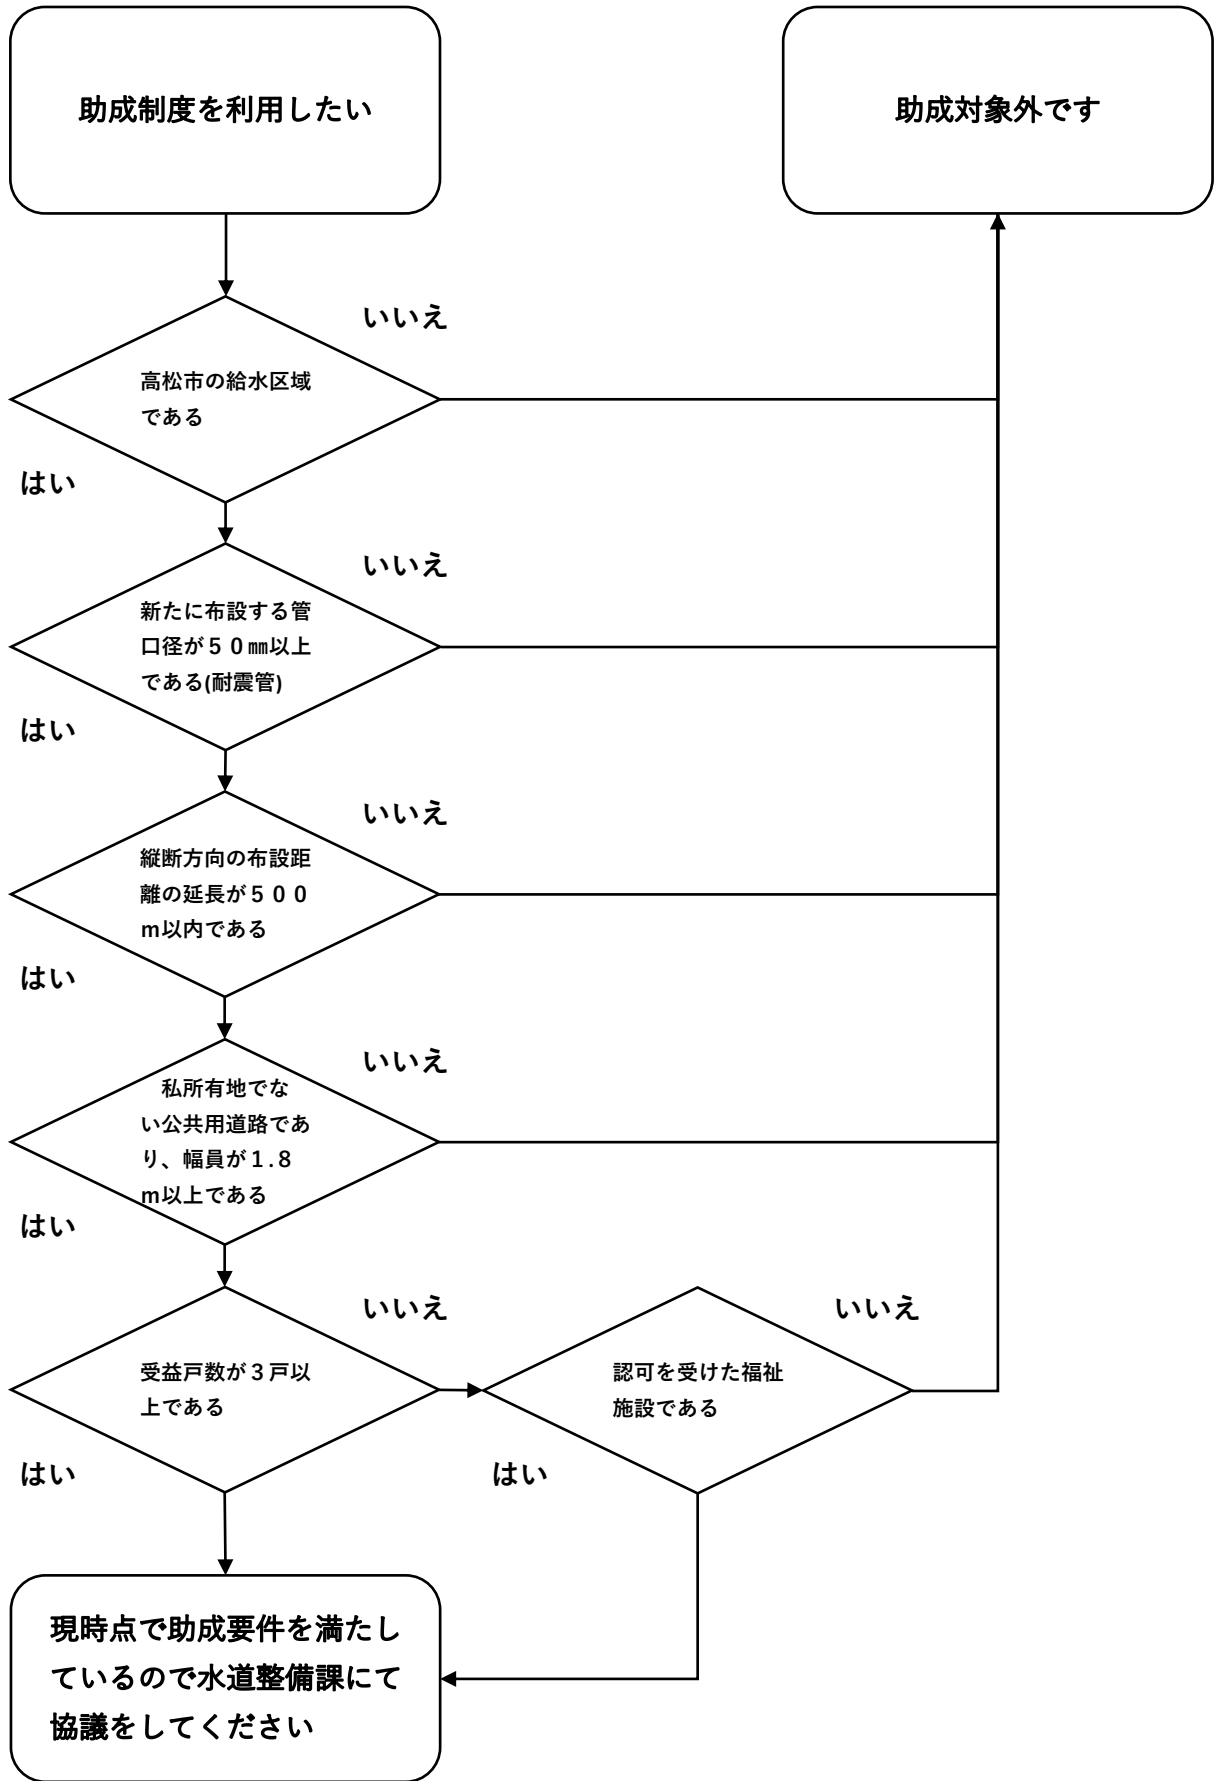

高松ブロック統括センター配水管布設工事助成フローチャート

※協議の内容次第では助成対象外になる場合がございます