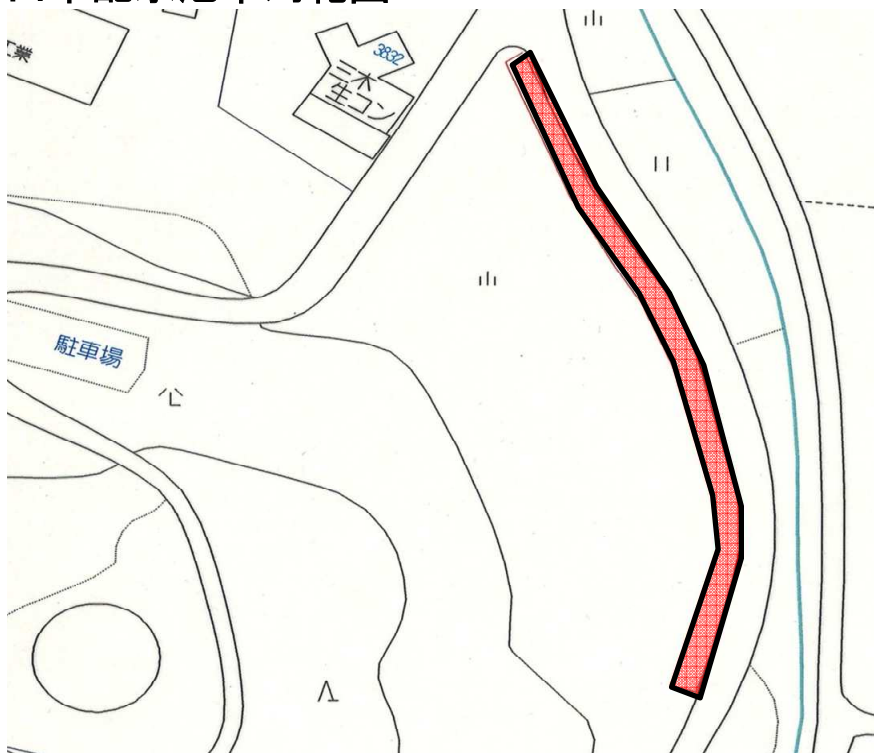

池戸配水池草刈範囲

ファクトリーパークポンプ場草刈範囲

井上ポンプ場草刈範囲

ファクトリーパーク配水池草刈範囲

大字田中

田中配水池草刈範囲

田中配水池下法面草刈範囲

西ノ山ポンプ場草刈範囲

鹿庭配水池草刈範囲

四国メモリアルパーク配水池草刈範囲

井上配水池

井上配水池場草刈範囲

風呂谷ポンプ場草刈範囲