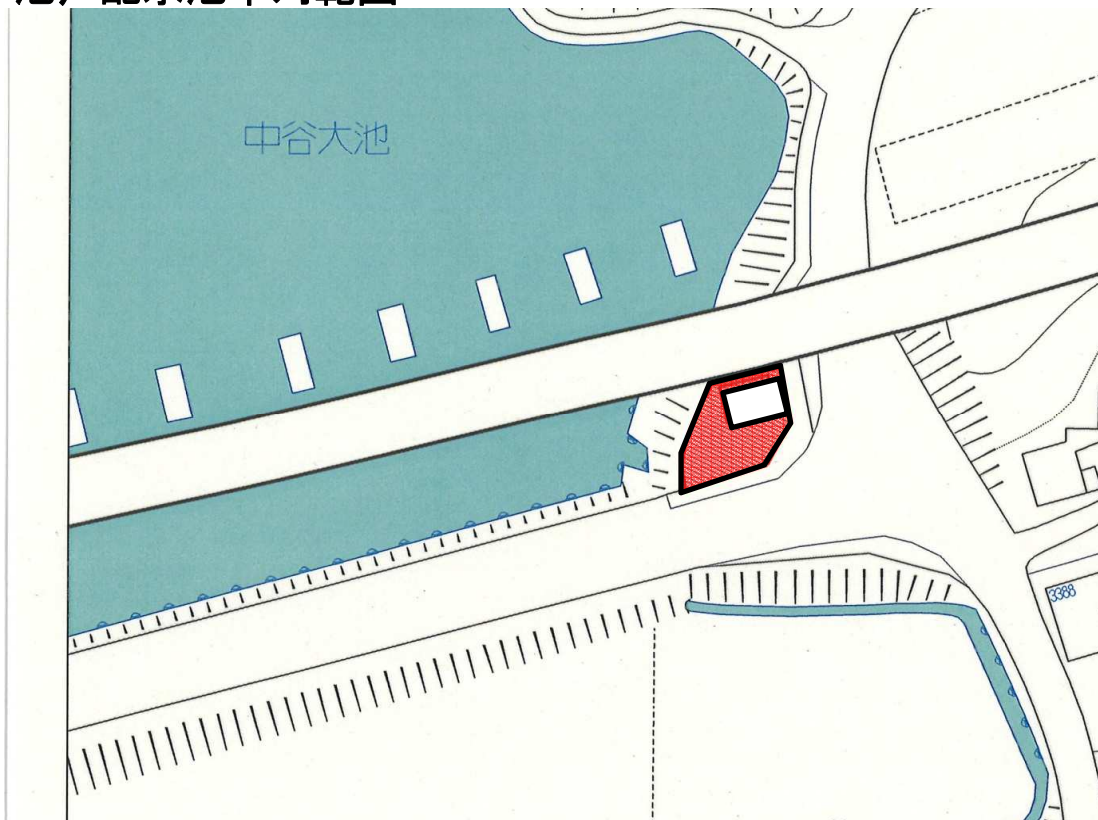

池戸配水池草刈範囲

ファクトリーパークポンプ場草刈範囲

井上ポンプ場草刈範囲

ファクトリーパーク配水池草刈範囲

大字田中

田中配水池草刈範囲

田中配水池下法面草刈範囲

西ノ山ポンプ場草刈範囲

鹿庭配水池草刈範囲

四国メモリアルパーク配水池草刈範囲

井上配水池

井上配水池場草刈範囲

風呂谷ポンプ場草刈範囲