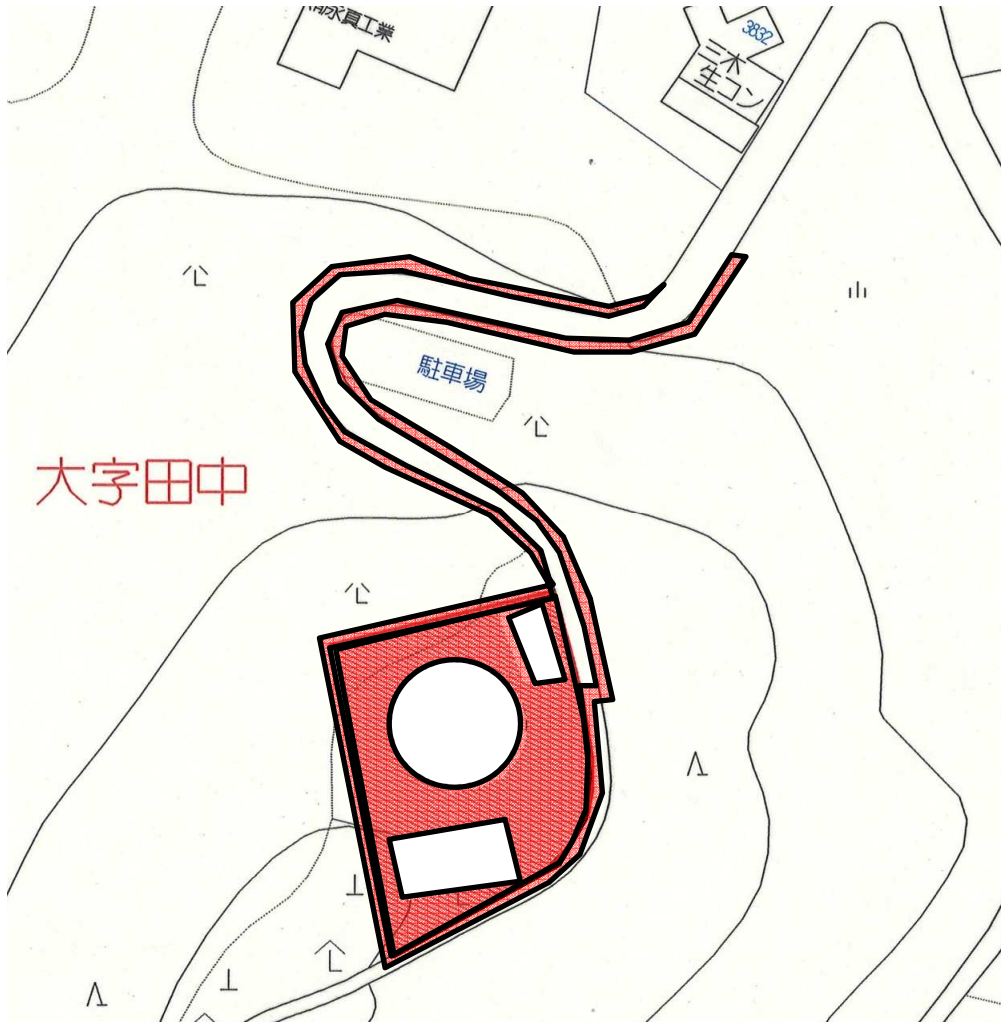

池戸配水池草刈範囲

ファクトリーパークポンプ場草刈範囲

井上ポンプ場草刈範囲

ファクトリーパーク配水池草刈範囲

大字田中

田中配水池草刈範囲

田中配水池下法面草刈範囲

西ノ山ポンプ場草刈範囲

鹿庭配水池草刈範囲

四国メモリアルパーク配水池草刈範囲

井上配水池

井上配水池場草刈範囲

風呂谷ポンプ場草刈範囲