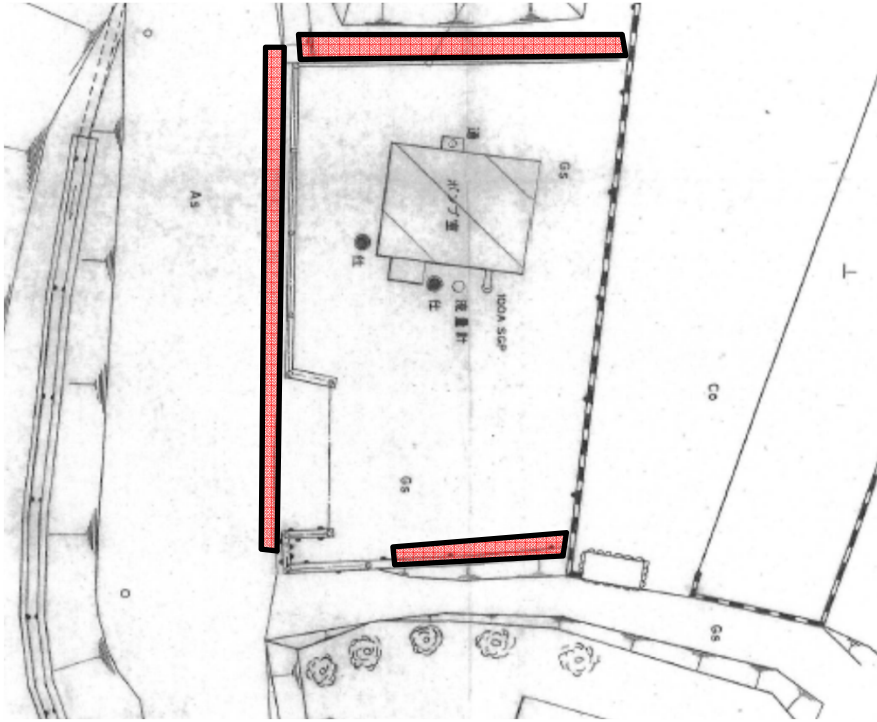

池戸配水池草刈範囲

ファクトリーパークポンプ場草刈範囲

井上ポンプ場草刈範囲

ファクトリーパーク配水池草刈範囲

大字田中

田中配水池草刈範囲

田中配水池下法面草刈範囲

西ノ山ポンプ場草刈範囲

鹿庭配水池草刈範囲

四国メモリアルパーク配水池草刈範囲

井上配水池

井上配水池場草刈範囲

風呂谷ポンプ場草刈範囲