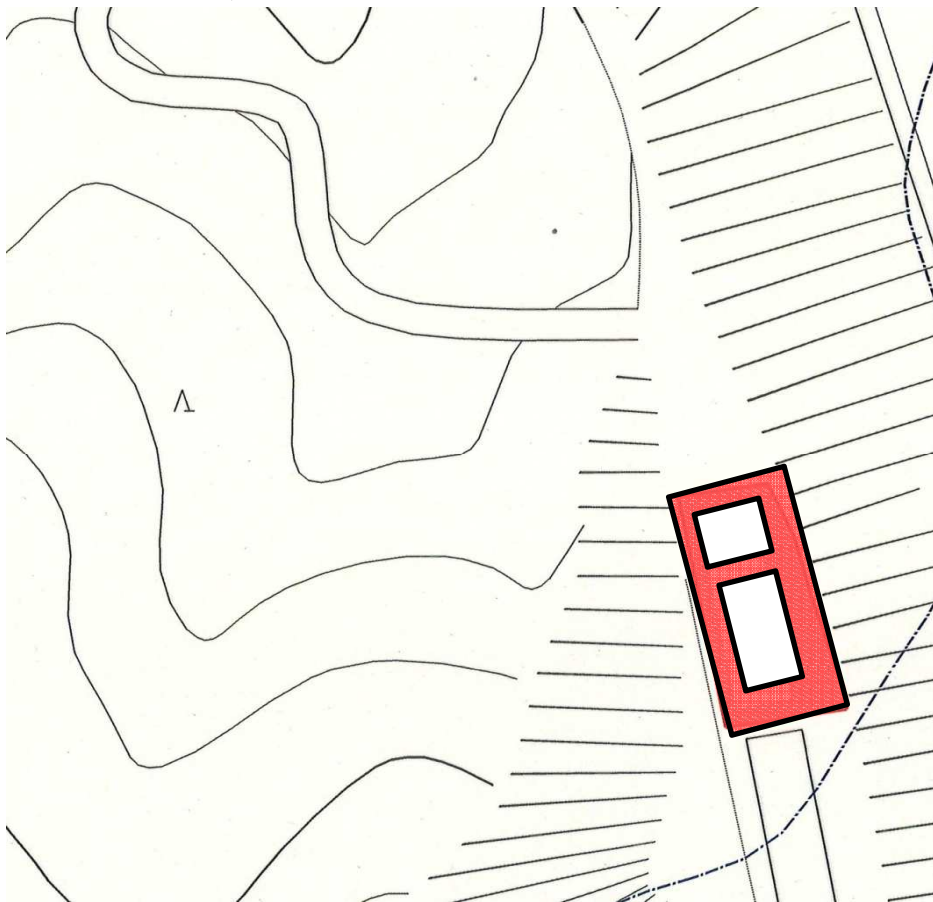

池戸配水池草刈範囲

ファクトリーパークポンプ場草刈範囲

井上ポンプ場草刈範囲

ファクトリーパーク配水池草刈範囲

大字田中

田中配水池草刈範囲

田中配水池下法面草刈範囲

西ノ山ポンプ場草刈範囲

鹿庭配水池草刈範囲

四国メモリアルパーク配水池草刈範囲

井上配水池

井上配水池場草刈範囲

風呂谷ポンプ場草刈範囲