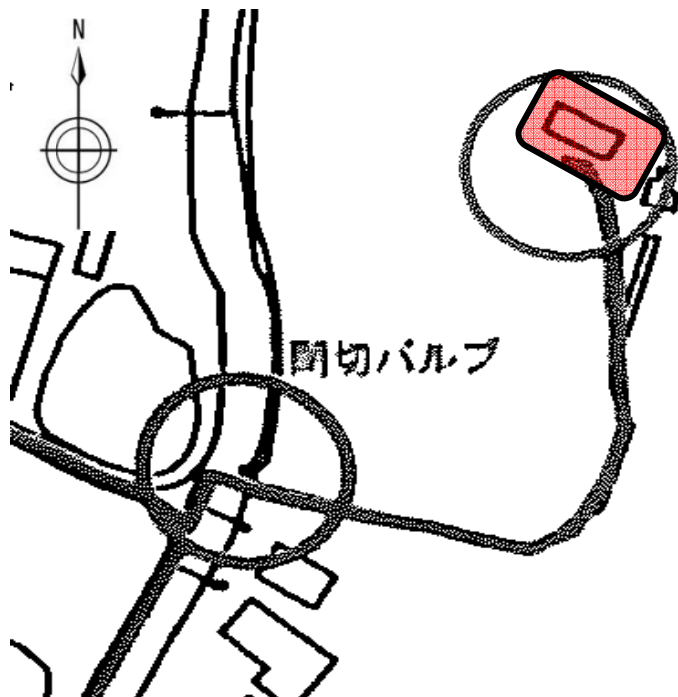

池戸配水池草刈範囲

ファクトリーパークポンプ場草刈範囲

井上ポンプ場草刈範囲

ファクトリーパーク配水池草刈範囲

大字田中

田中配水池草刈範囲

田中配水池下法面草刈範囲

西ノ山ポンプ場草刈範囲

鹿庭配水池草刈範囲

四国メモリアルパーク配水池草刈範囲

井上配水池

井上配水池場草刈範囲

風呂谷ポンプ場草刈範囲