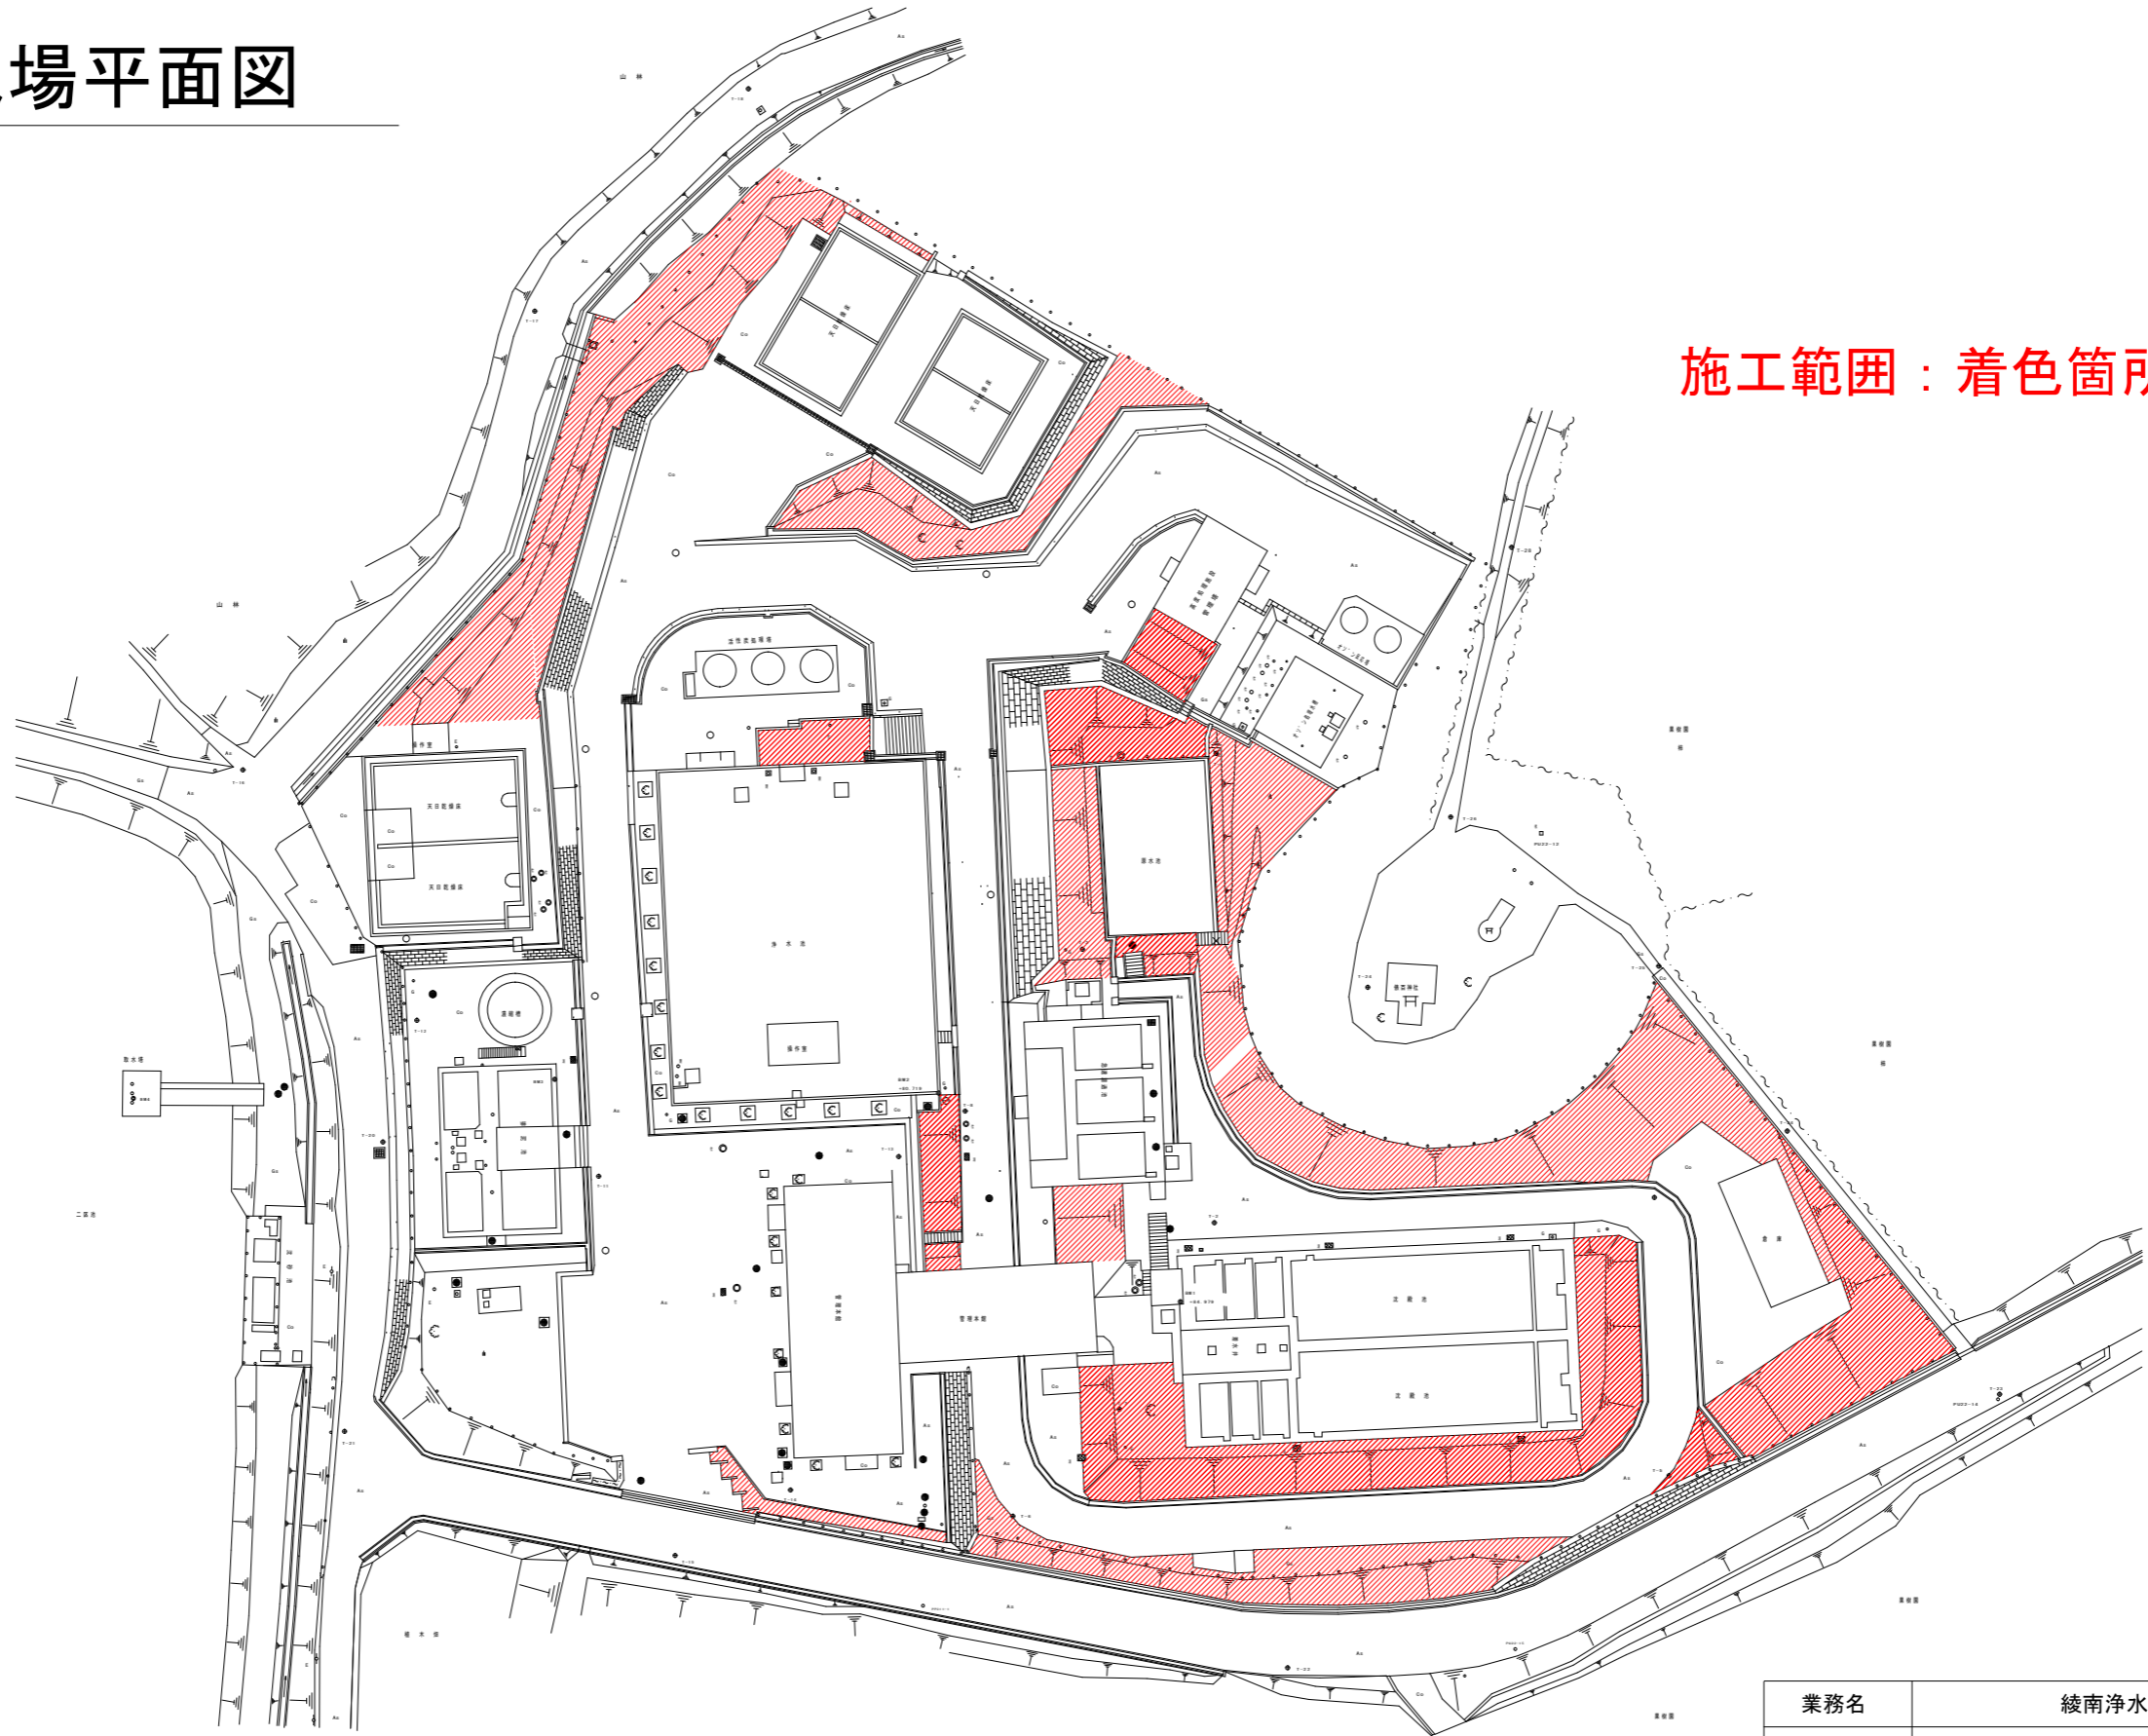

位置図

綾南浄水場

* この地図は、国土地理院の地理院地図（電子国土Web）を使用して作成した地図を、一部加工したものです。

業務名	綾南浄水場草刈業務委託		
履行場所	綾川郡綾川町北		
図面名	位置図		
縮尺	NON	番号	1/2
香川県広域水道企業団高松ブロック統括センター			

綾南浄水場平面図

施工範囲：着色箇所

業務名	綾南浄水場草刈業務委託		
履行場所	綾歌郡綾川町北		
図面名	綾南浄水場平面図		
縮尺	non	番号	2/2
発注者名	香川県広域水道企業団高松ブロック統括センター		