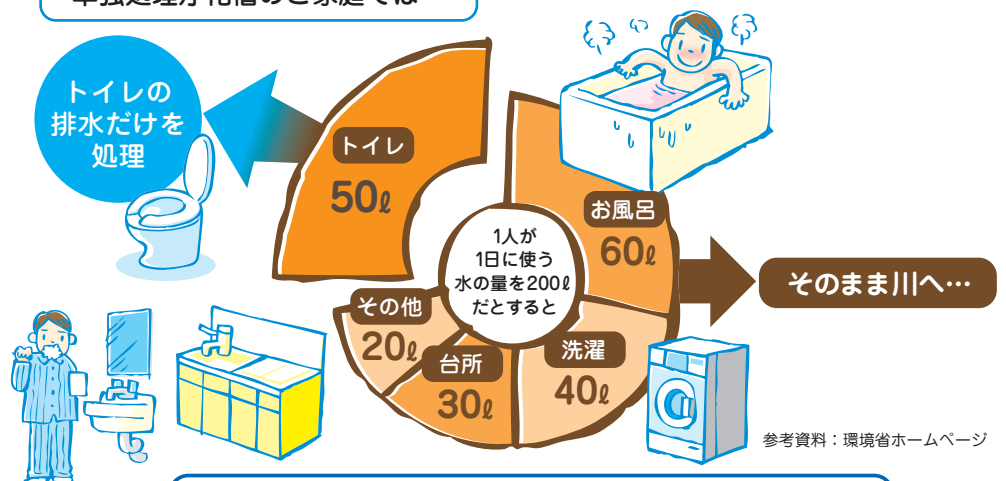

## 浄化槽設置補助制度が変わりました。

単独処理浄化槽 から 合併処理浄化槽 への  
取り換えの場合の補助金額は

昨年度 332,000円 **大幅UP!** 本年度 **602,000円**  
(5人槽の上限額)

詳細は中面をご覧ください。

### 単独処理浄化槽(トイレの排水だけを処理)のご家庭は 今こそ合併処理浄化槽に取り換えを!

単独処理浄化槽のご家庭では…

身近な川や池の水を汚す大きな原因のひとつは、生活排水です。

その生活排水をきれいにするために、平成13年度から単独処理浄化槽の新設が法律で禁止され、合併処理浄化槽への取り換えが進められています。

参考資料：環境省ホームページ

**!** 合併処理浄化槽なら、すべての生活排水を処理することができます!